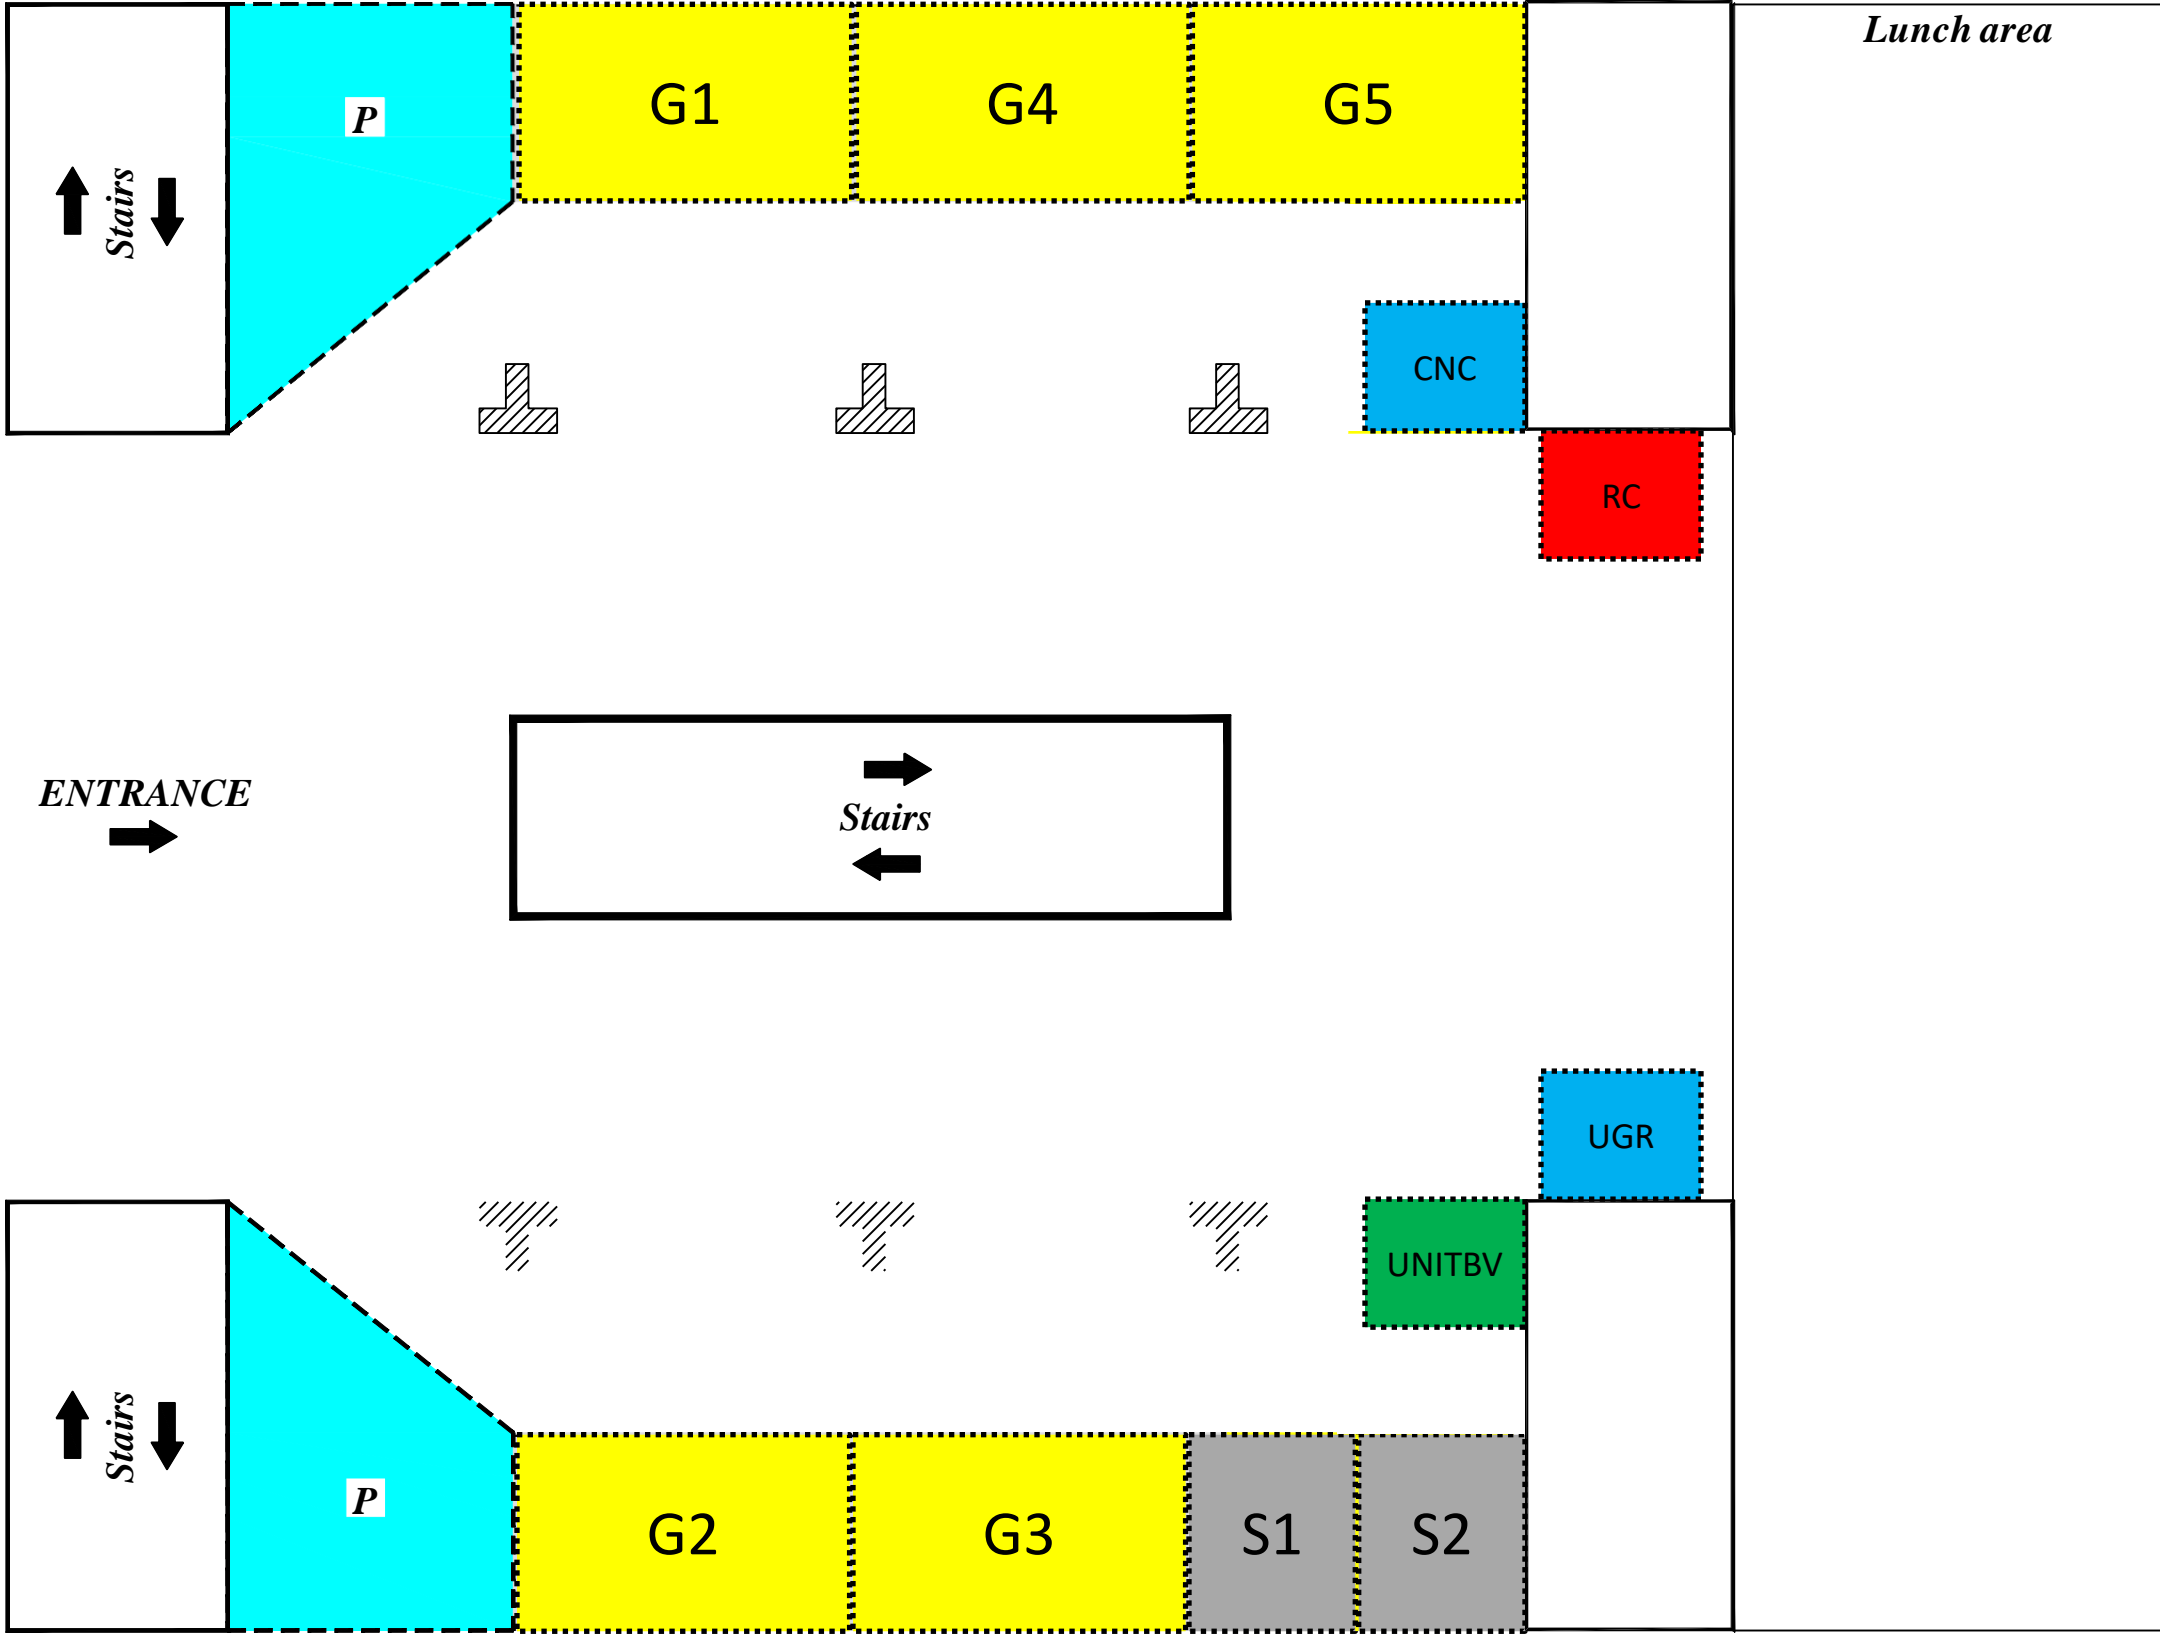

SKETCH
Transylvania University of Brasov
Aula Sergiu Chiriacescu, 41A, Iuliu Maniu street, Braşov
Romanian Surveying Week
Ground floor
-Expo floor-

LEGEND :

| | | | | | |
|---|----------------------------------|---|-----------------------------|---|-------------------------------|
|  | <i>Platinum sponsor</i> 10 mp |  | <i>Gold sponsor</i> 8 mp |  | <i>Silver sponsor</i> 5 mp |
|---|----------------------------------|---|-----------------------------|---|-------------------------------|